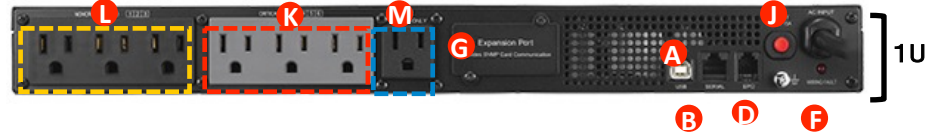

## <背面図>

PR1500LCDRT2U JP

PR1000LCDRT1U JP

- A** USB シリアルポート
- B** シリアルポート  
1Uは、付属専用ケーブルを使用
- C** ドライコンタクト用シリアルポート
- D** EPOポート (緊急停止回線用コネクタ)
- E** 冷却ファン
- F** 電源エラーインジケータ
- G** SNMPカード用拡張スロット
- H** 同軸ケーブル用サージ保護
- I** RJ45保護ポート
- J** 入力ブレーカー
- K** クリティカル保護用出力コンセント
- L** 非クリティカル保護用出力コンセント
- M** サージ保護のみコンセント
- N** 出力ブレーカー

## <スペック>

型番	PR1000LCDRT1U JP	PR1500LCDRT2U JP
フォームファクタ	ラック・タワー兼用	
容量	1000VA / 750W	1500VA / 1350W
入力電圧	100Vac	
入力形態	NEMA 5-15P 	NEMA 5-15P 
バッテリー出力電圧	100Vac +/- 5%	
切替時間	10ms以下	
バッテリーの出力波形	正弦波	
出力コンセント	(7) NEMA 5-15R 	(8) NEMA 5-15R 
使用環境温度	0°C - 40°C	
使用環境相対湿度	0 - 90% (無結露)	
外形寸法 (奥行き x 幅 x 高さ)	440 x 420 x 44 mm	433 x 393 x 88 mm
重量	16.3kg	25.4kg
バッテリー	長寿命小型シール鉛蓄電池 (期待寿命 5年)	
標準バッテリー充電時間	6時間以内で90%充電	
交換用バッテリー(別売り)	RBP0112	RBP0115
ラックマウントアタッチメント	汎用ラック取り付けレール付属	
安全規格	VCCI Class A	UL1778, VCCI Class B
製品保証	3年間先出しセンドバック	