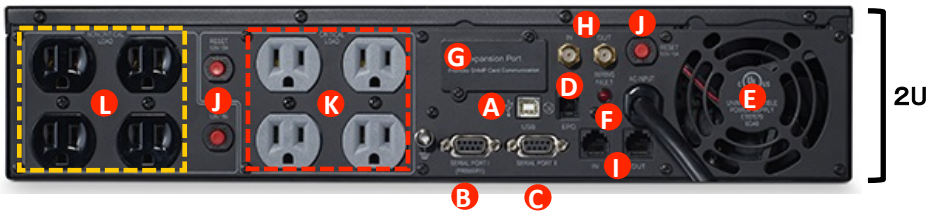

## Smart App サインウェーブ シリーズ

ラインインタラクティブ方式 正弦波出力UPS

ラック/タワー兼用モデル

3年保証

縦置時

PR1500LCDRT2U JP

PR1000LCDRT1U JP

✓ 管理ソフトウェアPowerPanel® Business Edition付属

## <背面図>

PR1500LCDRT2U JP

PR1000LCDRT1U JP

- A** USB シリアルポート
- B** シリアルポート  
1Uは、付属専用ケーブルを使用
- C** ドライコンタクト用シリアルポート
- D** EPOポート (緊急停止回線用コネクタ)
- E** 冷却ファン
- F** 電源エラーインジケータ
- G** SNMPカード用拡張スロット
- H** 同軸ケーブル用サージ保護
- I** RJ45保護ポート
- J** 入力ブレーカー
- K** クリティカル保護用出力コンセント
- L** 非クリティカル保護用出力コンセント
- M** サージ保護のみコンセント
- N** 出力ブレーカー

## <スペック>

型番	PR1000LCDRT1U JP	PR1500LCDRT2U JP
フォームファクタ	ラック・タワー兼用	
容量	1000VA / 750W	1500VA / 1350W
入力電圧	100Vac	
入力形態	NEMA 5-15P 	NEMA 5-15P 
バッテリー出力電圧	100Vac +/- 5%	
切替時間	10ms以下	
バッテリーの出力波形	正弦波	
出力コンセント	(7) NEMA 5-15R 	(8) NEMA 5-15R 
使用環境温度	0°C - 40°C	
使用環境相対湿度	0 - 90% (無結露)	
外形寸法 (奥行き x 幅 x 高さ)	440 x 420 x 44 mm	433 x 393 x 88 mm
重量	16.3kg	25.4kg
バッテリー	長寿命小型シール鉛蓄電池 (期待寿命 5年)	
標準バッテリー充電時間	6時間以内で90%充電	
交換用バッテリー(別売り)	RBP0112	RBP0115
ラックマウントアタッチメント	汎用ラック取り付けレール付属	
安全規格	VCCI Class A	UL1778, VCCI Class B
製品保証	3年間先出しセンドバック	